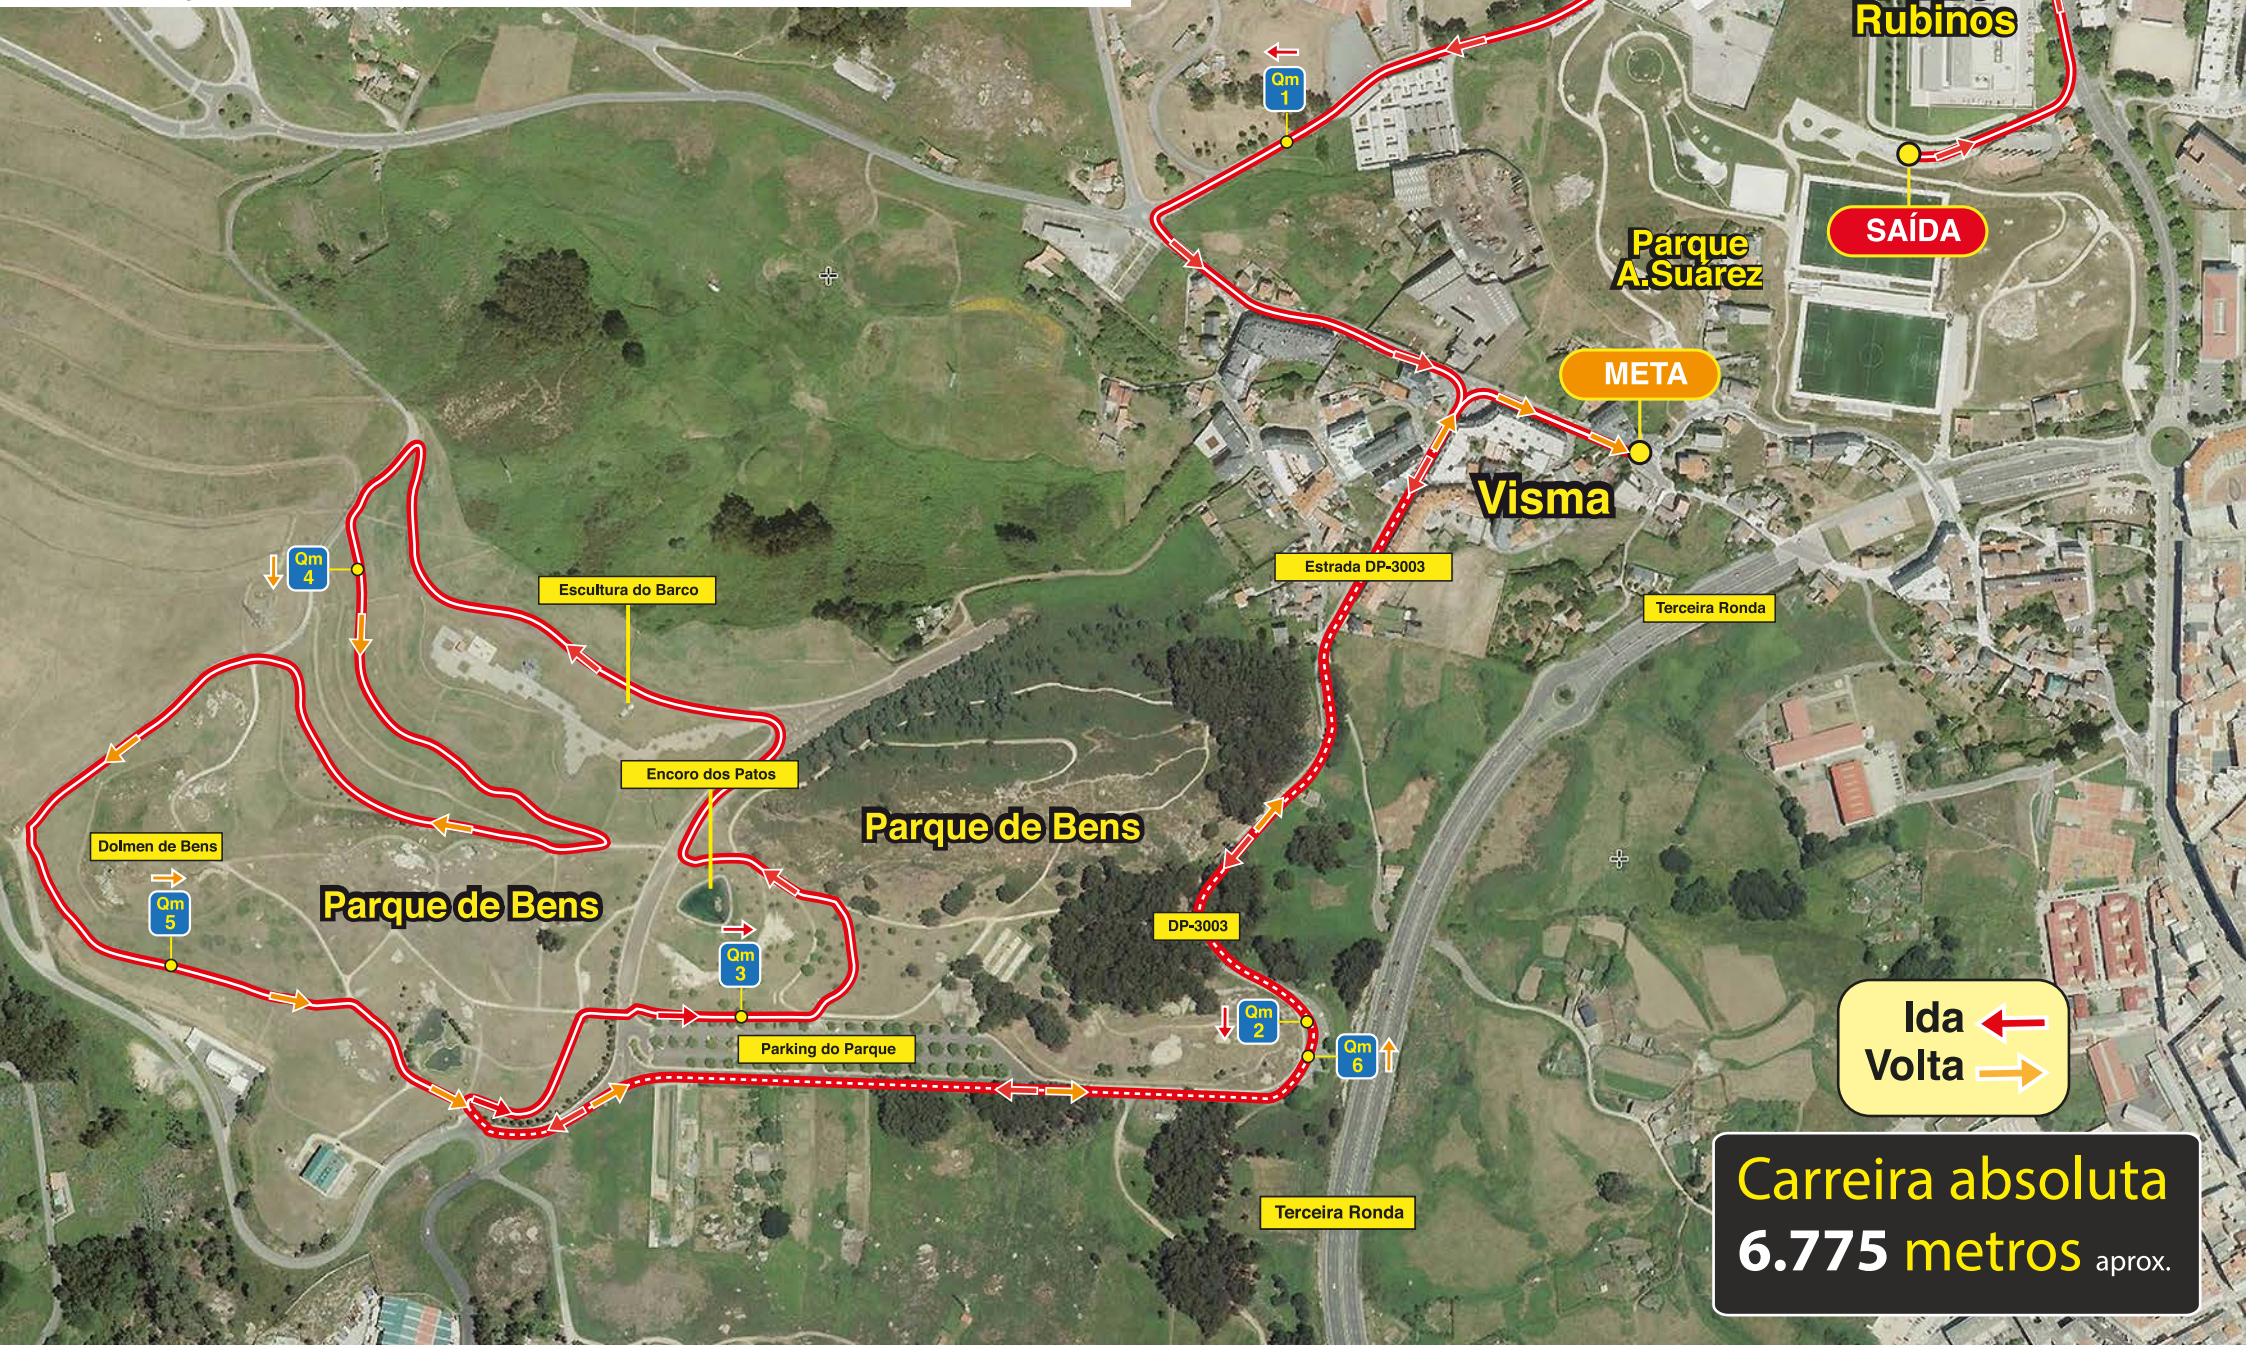

XI BAIXADA POPULAR
> **SAN PEDRO DE VISMA**
"Centenario Padre Rubinos"

010718

Ida ←
Volta →

Carreira absoluta
6.775 metros aprox.