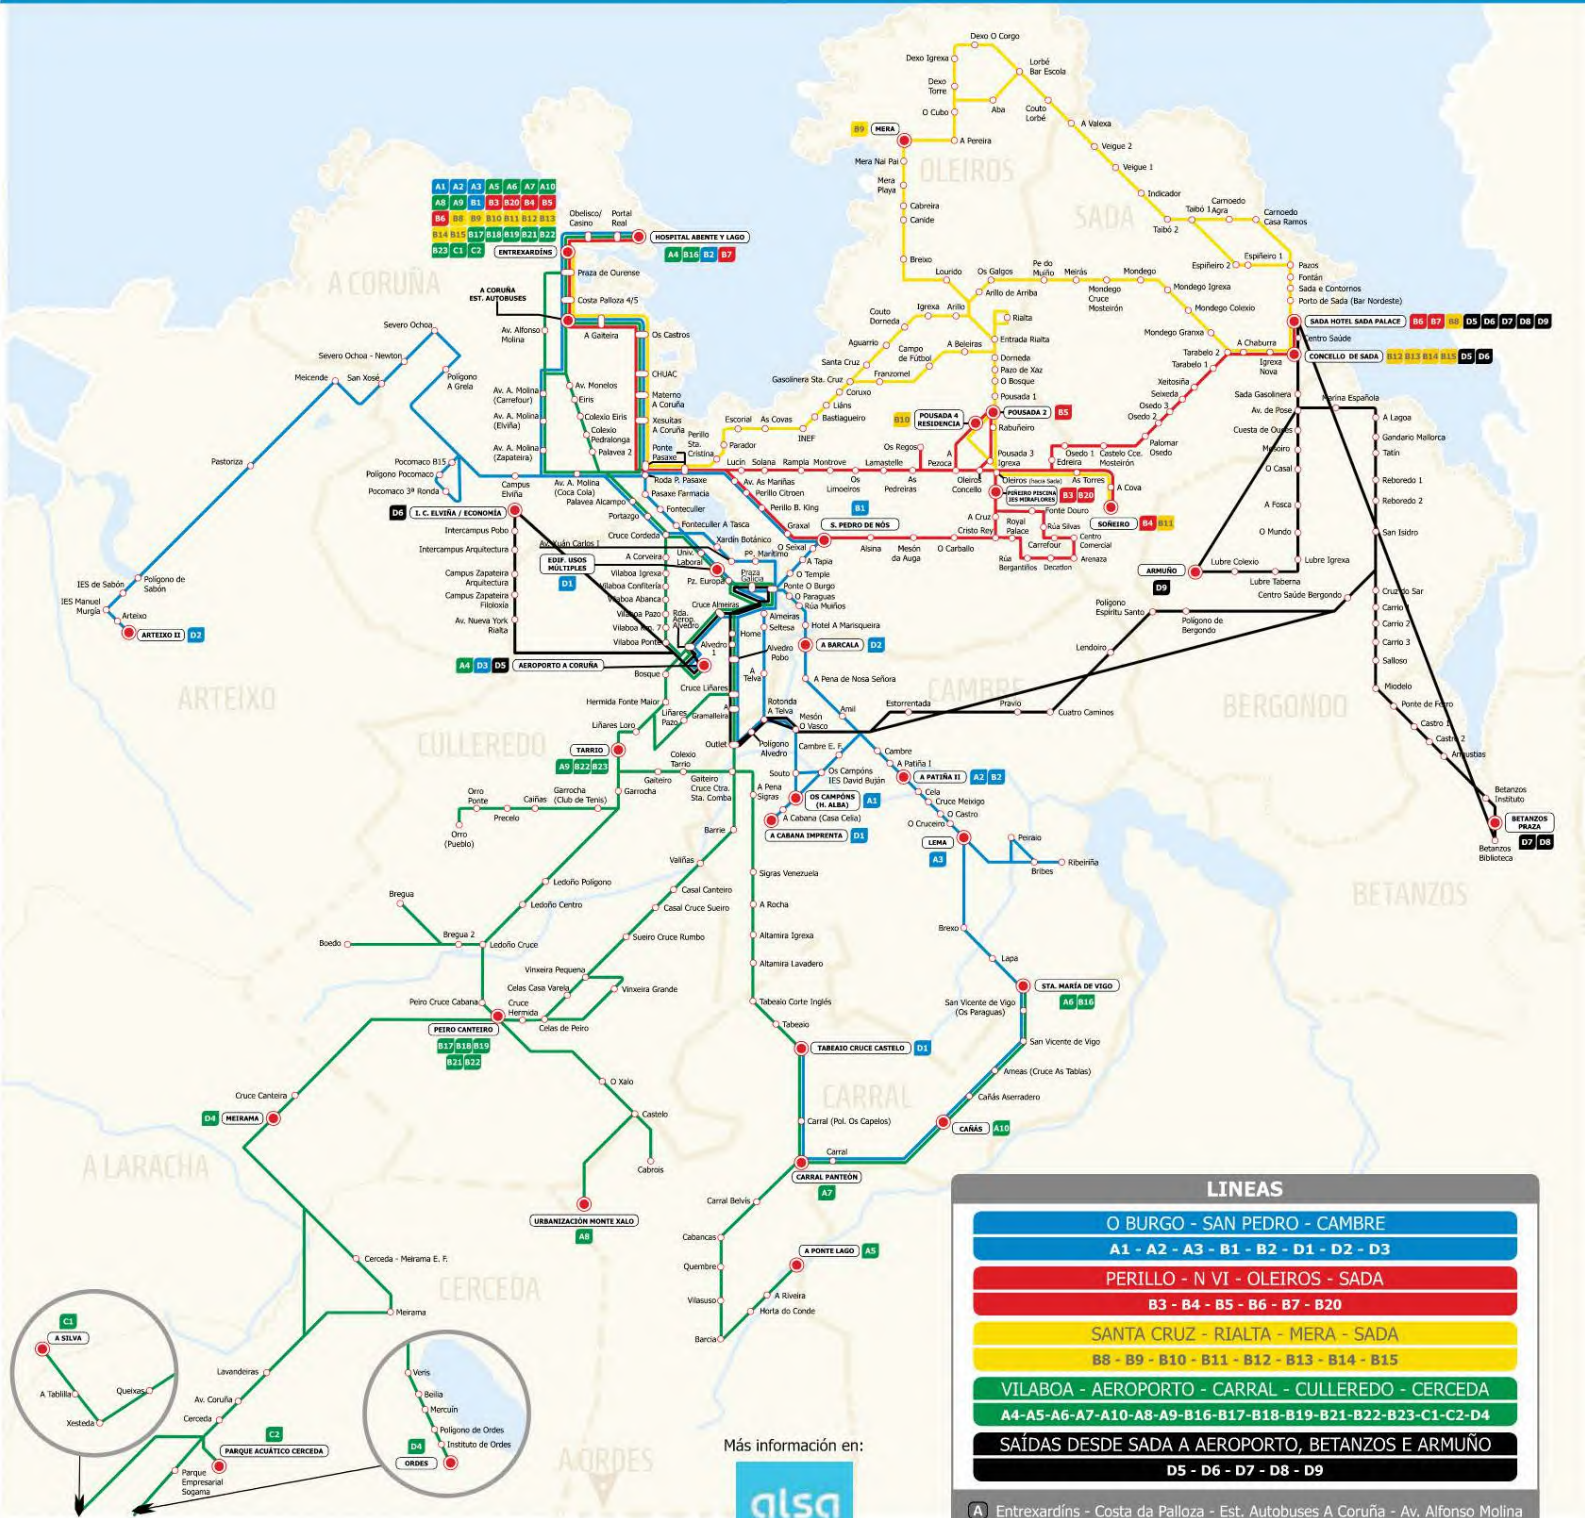

Más información en:

LÍNEAS

- **O BURGO - SAN PEDRO - CAMBRE**
  A1 - A2 - A3 - B1 - B2 - D1 - D2 - D3
- **PERILLO - N VI - OLEIROS - SADA**
  B3 - B4 - B5 - B6 - B7 - B20
- **SANTA CRUZ - RIALTA - MERA - SADA**
  B8 - B9 - B10 - B11 - B12 - B13 - B14 - B15
- **VILABOIA - AEROPORTO - CARRAL - CULLEREDO - CERCEDA**
  A4 - A5 - A6 - A7 - A10 - A8 - A9 - B16 - B17 - B18 - B19 - B21 - B22 - B23 - C1 - C2 - D4
- **SAÍDAS DESDE SADA A AEROPORTO, BETANZOS E ARMUÑO**
  D5 - D6 - D7 - D8 - D9

- **A** Entrexardíns - Costa da Palloza - Est. Autobuses A Coruña - Av. Alfonso Molina
- **B** Entrexardíns - Costa da Palloza - Est. Aut. A Coruña - Gaieteira - Os Castros - CHUAC - Materno Infantil - Xesuítas - Ponte Pasaxe
- **C** Entrexardíns - Costa da Palloza - Est. Autobuses A Coruña - Eirís
- **D** Non circulan por A Coruña