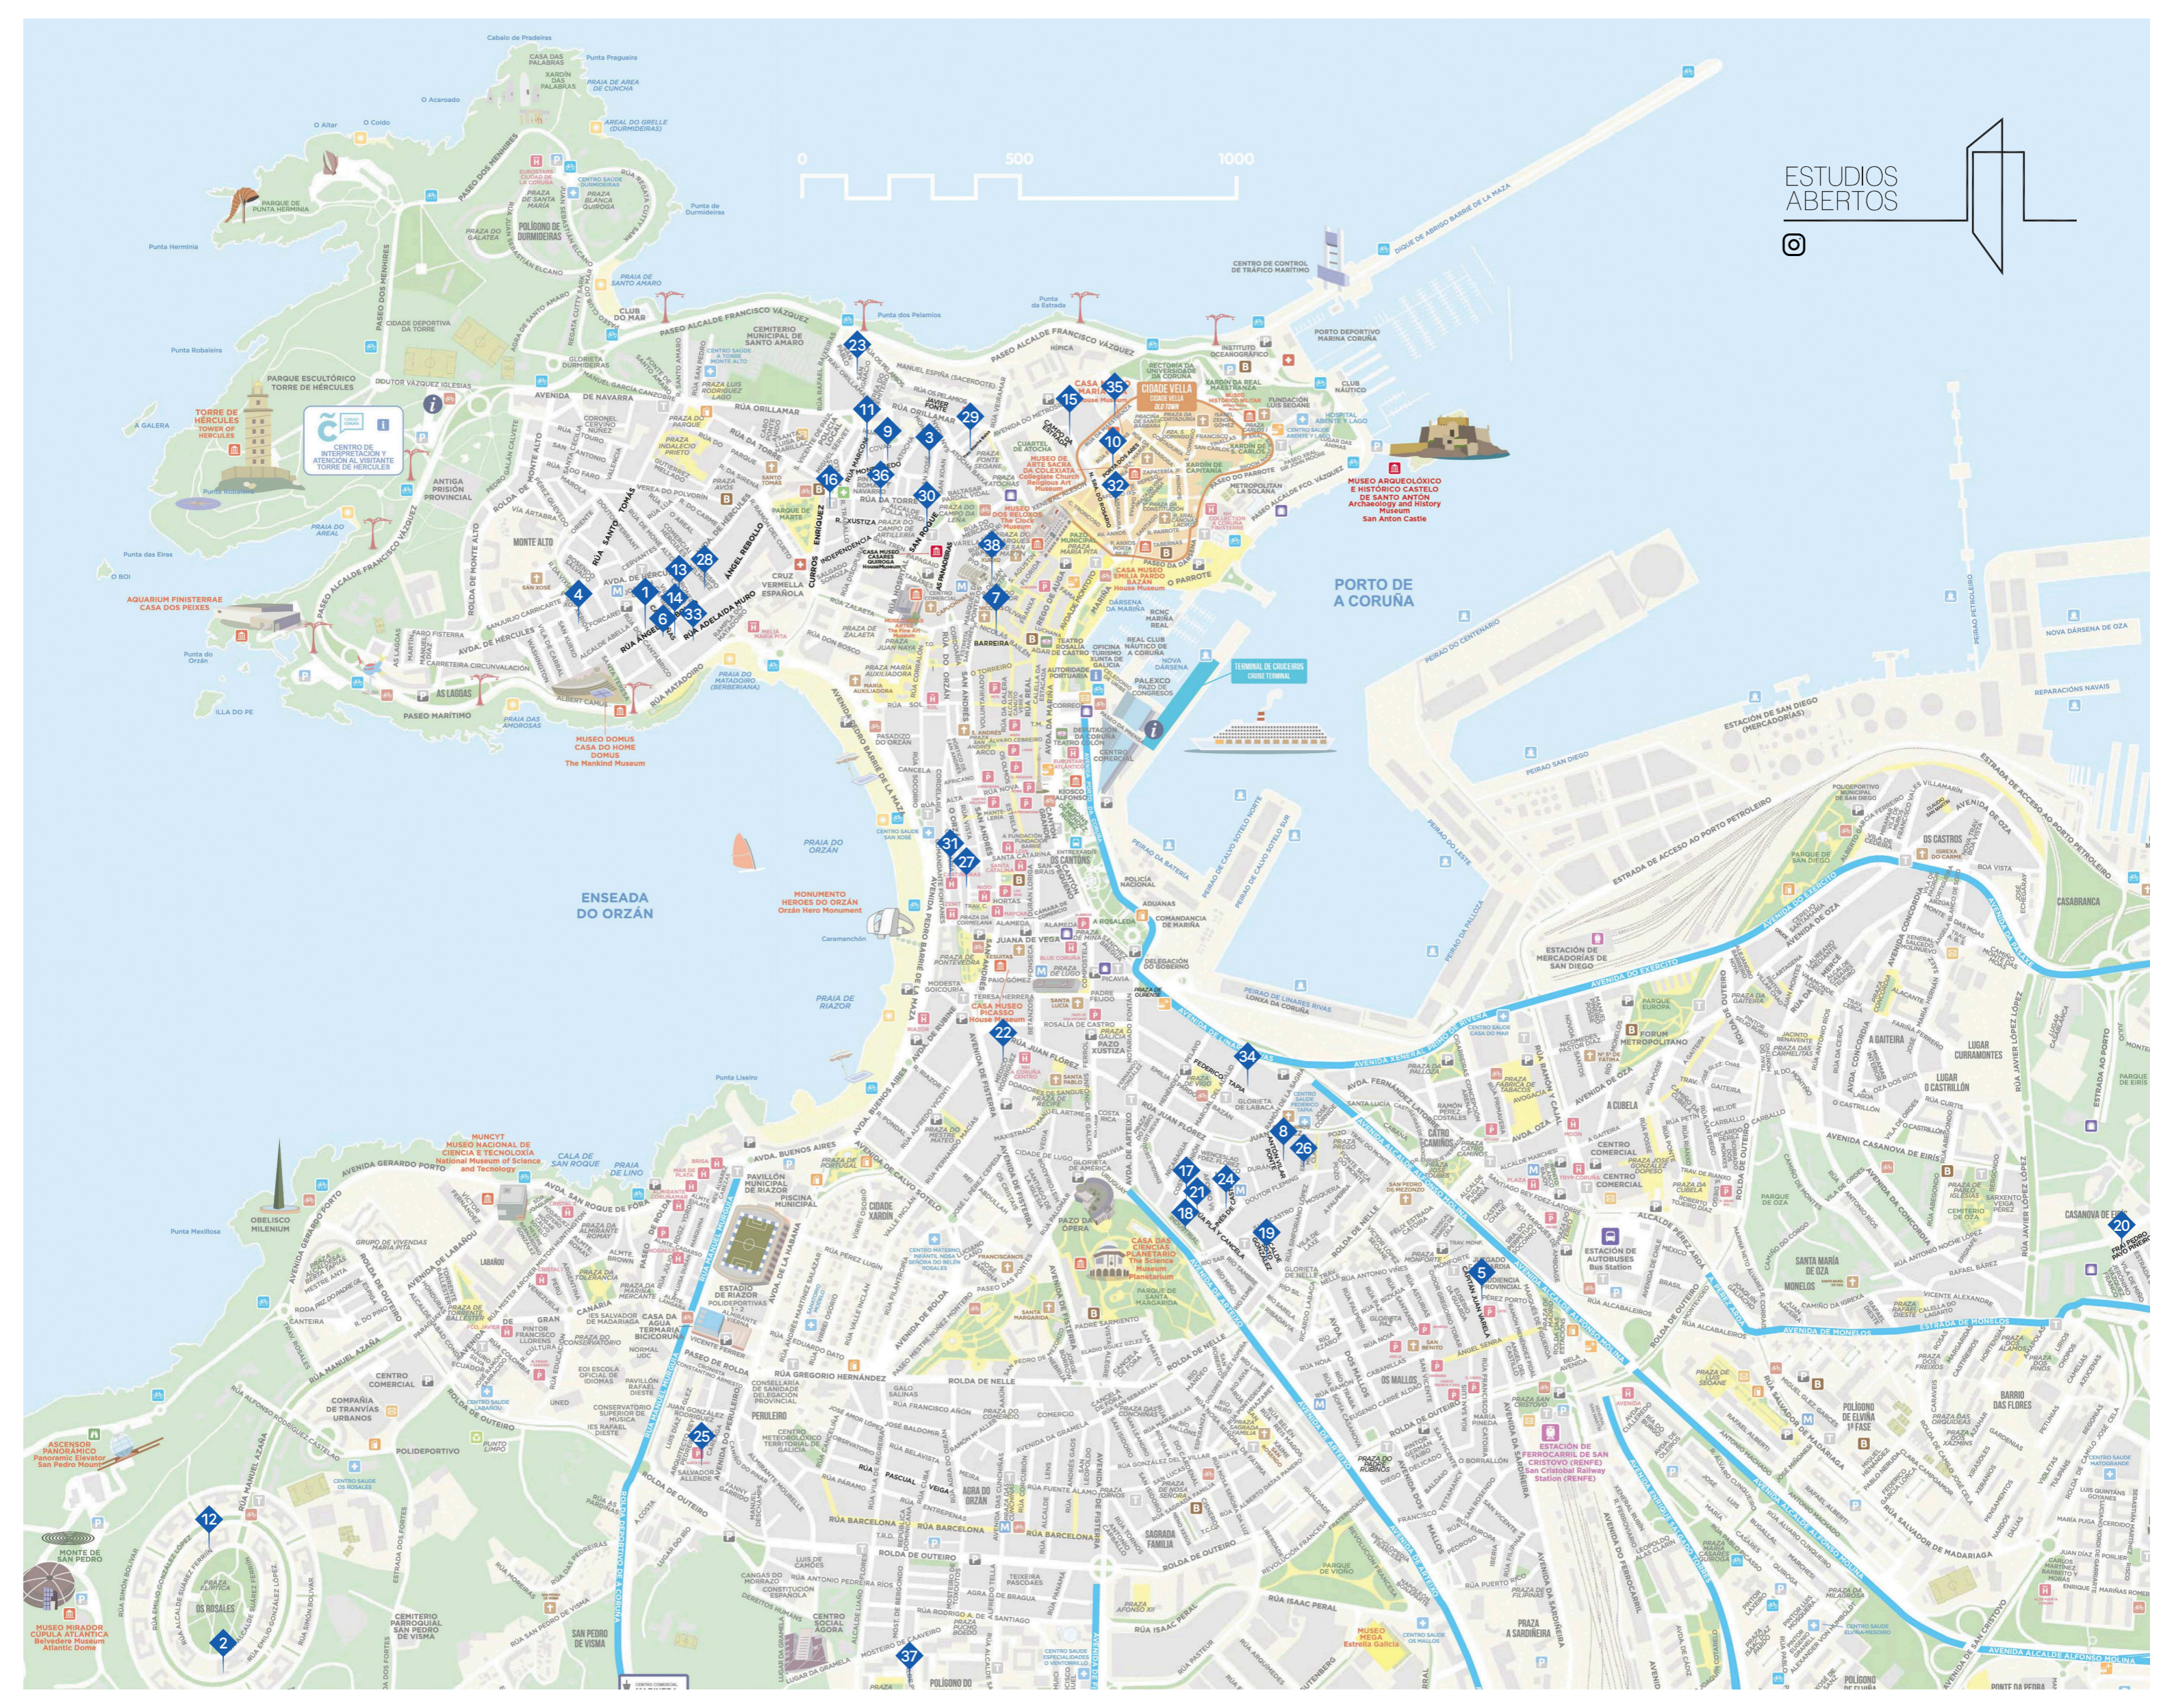

CENTRO DE INTERPRETACIÓN Y ATENCIÓN AL VISITANTE TORRE DE HÉRCULES

MUSEO ARQUEOLÓGICO E HISTÓRICO CASTELO DE SANTO ANTON

ENSEADA DO ORZÁN

PORTO DE A CORUÑA

ASCENSOR PANORÁMICO San Pedro Mount