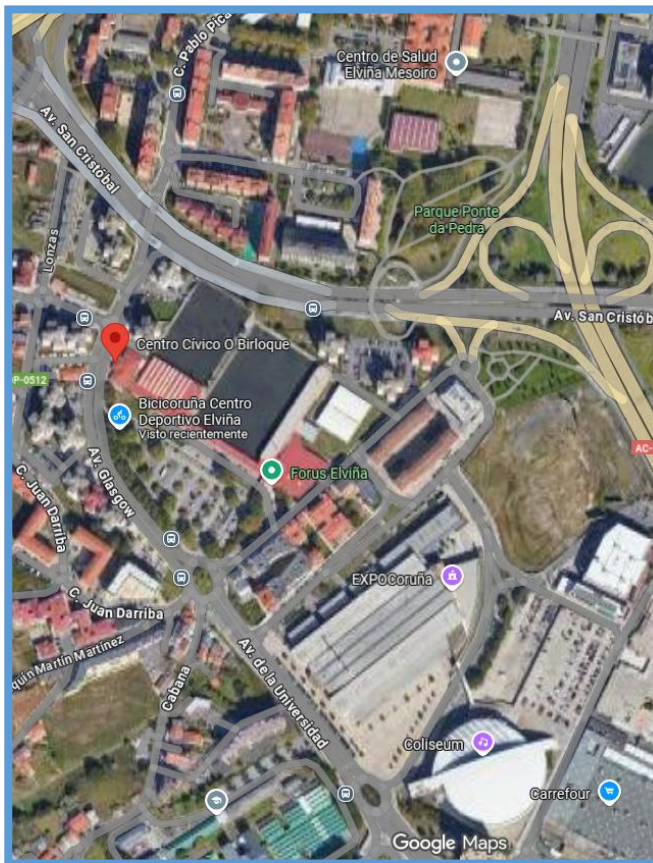

**Unidad de Asesoramiento de Migraciones (U.A.MI.)**  
Centro Cívico O Birloque  
Avda. Glasgow, 5  
15008 A Coruña  
Telf.: **981 189 873**

Unidad de  
Asesoramiento  
de **Migraciones**  
**U.A.MI.**