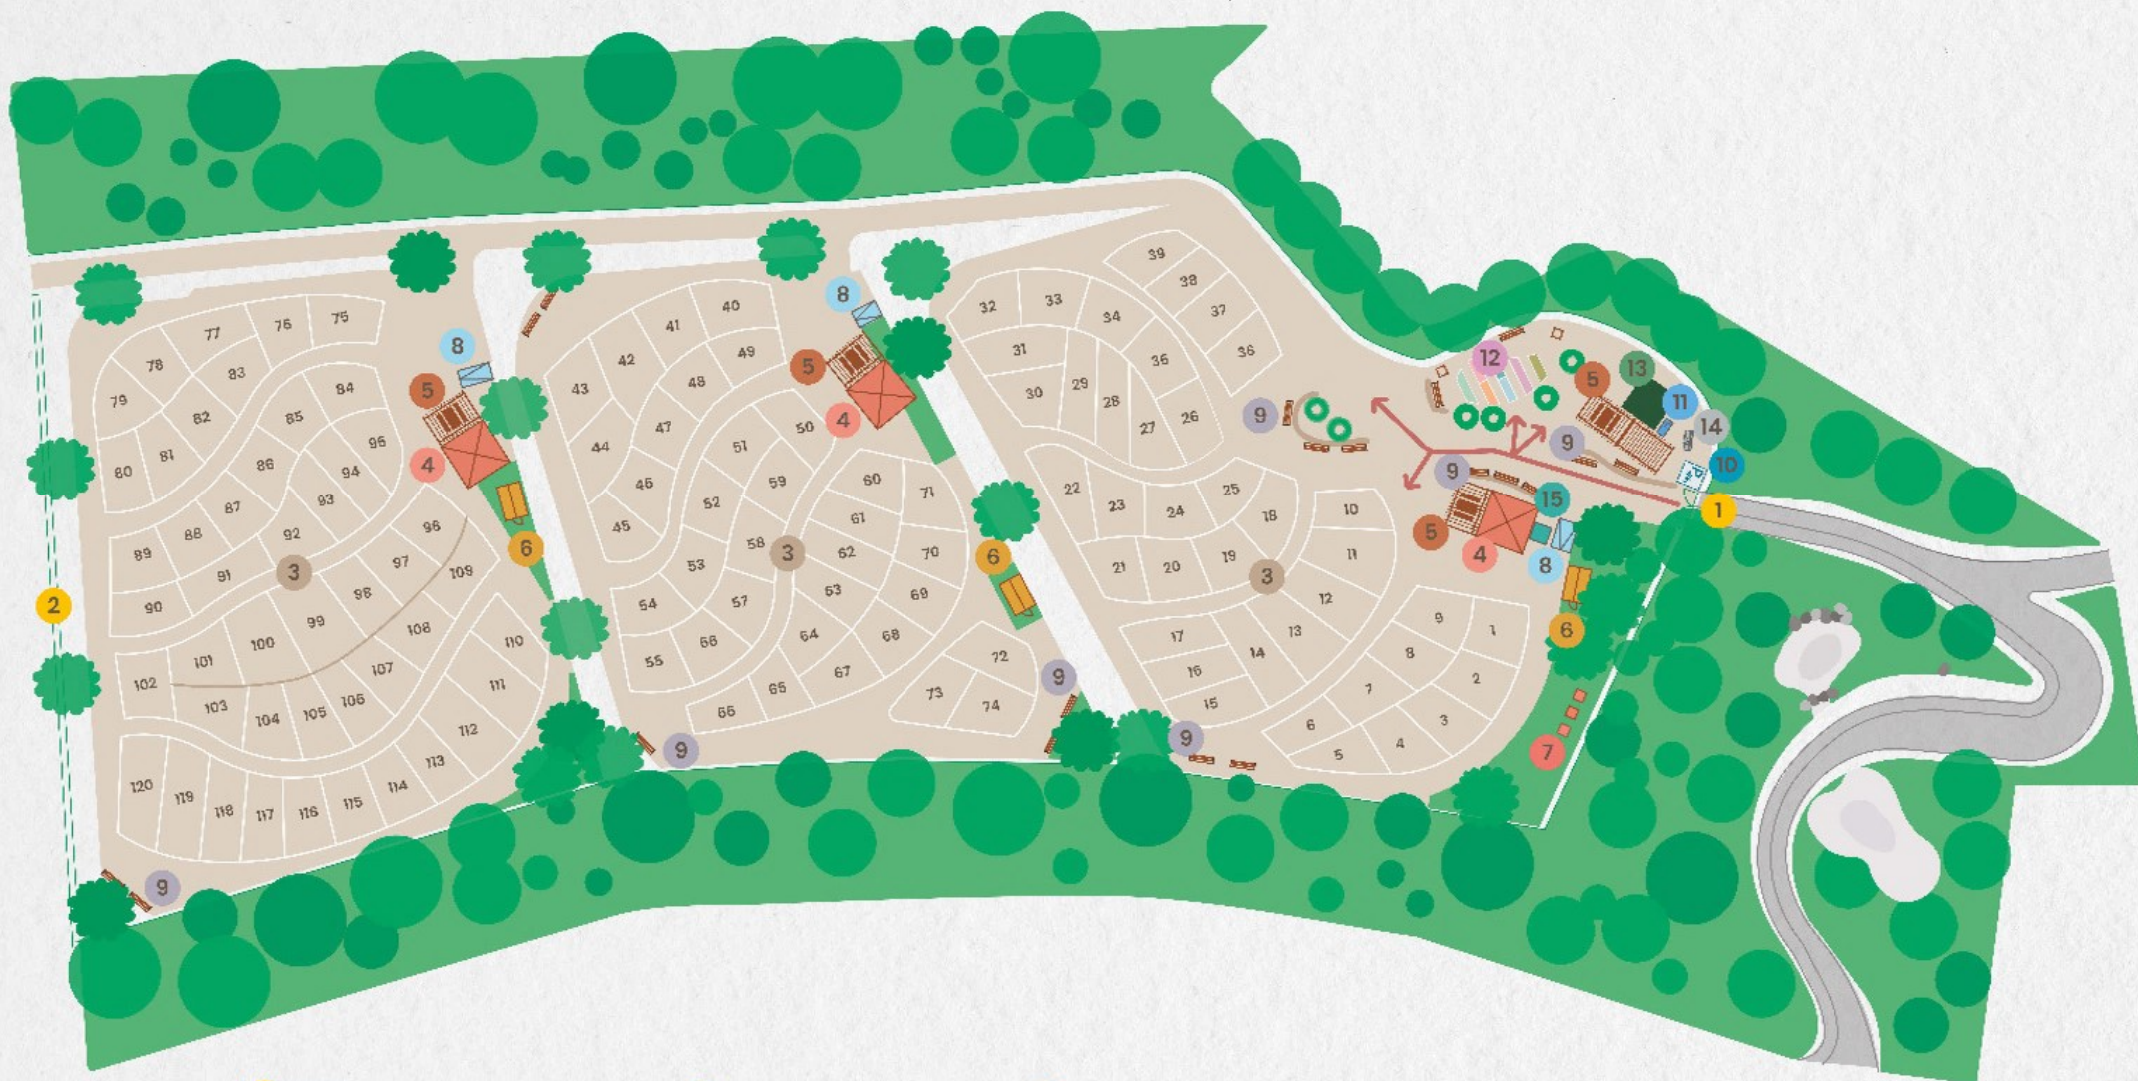

EcoHorta de San Pedro de Visma

1 Entrada

2 Peche

3 Hortas

4 Caseta para ferramentas e gardarroupa

5 Pérgola

6 Alcouve

7 Zona para composteiros

8 Área para lavado de ferramenta

9 Zona de uso comunitario

10 Aparcadoiro de bicicletas

11 Fonte bebedeiro

12 Horta infantil

13 Caseta de uso comunitario

14 Grelia

15 Aseo público