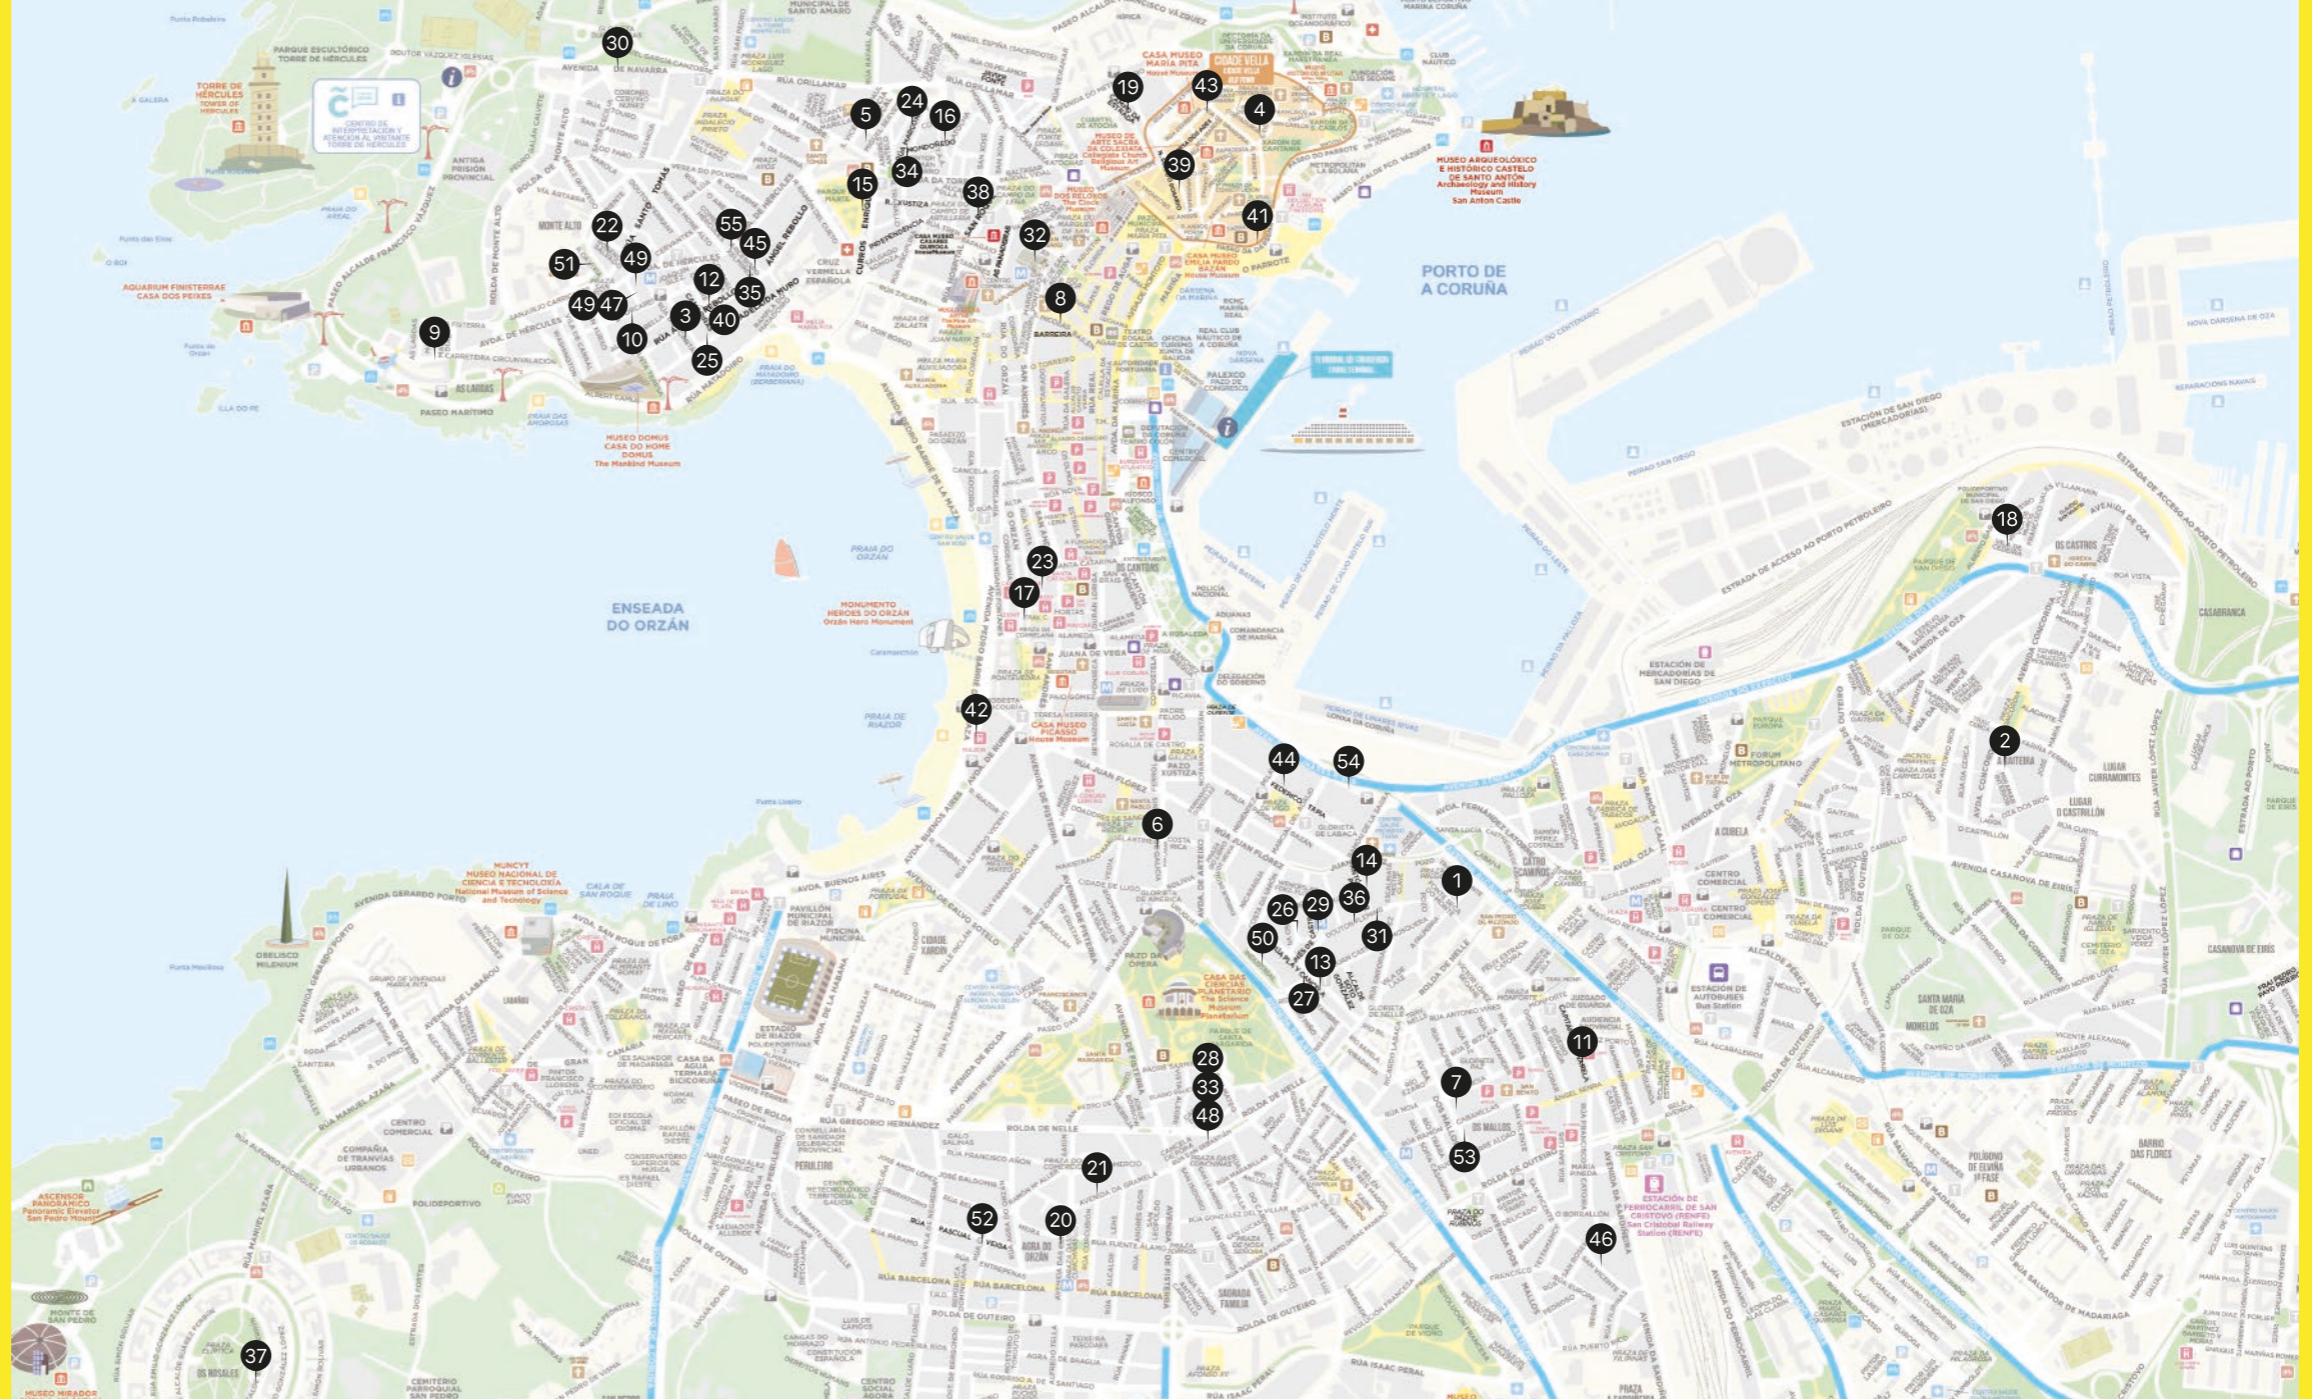

P ILUSTRACIÓN E DESEÑO

📍 Praza de S. Agustín, Mercado(posto exterior L)

☎ 660 007 799

🕒 Sábado 10:30 a 14:30 h e 17:00 a 22:00 h

Domingo 12:00 a 19:00 h

✉ miliciagrafica@gmail.com

33 Mónica Coto Art
Mónica Coto
P PINTURA, ESCULTURA E COLLAGE
📍 San Sebastián 17, baixo A
☎ 644 305 211
🕒 11:00 a 20:30 h
✉ monica.eti3@gmail.com